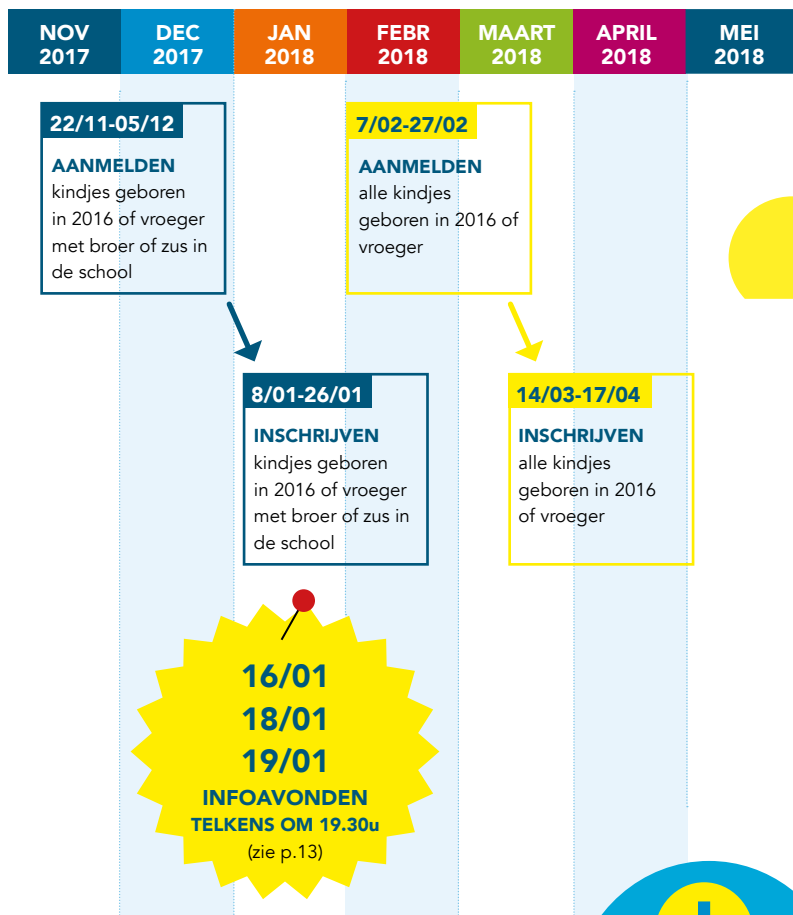

Tijdljn

Inschrijvingen voor schooljaar 2018-2019

Vragen?

Rina Dewulf – LOP-deskundige

0499 864 930

rina.dewulf@ond.vlaanderen.be

Kindje geboren in 2016?

Meld je binnenkort al aan via de
website om kans te maken op een
plaats in de school van jouw voorkeur!

www.naarschoolinwilvoorde.be