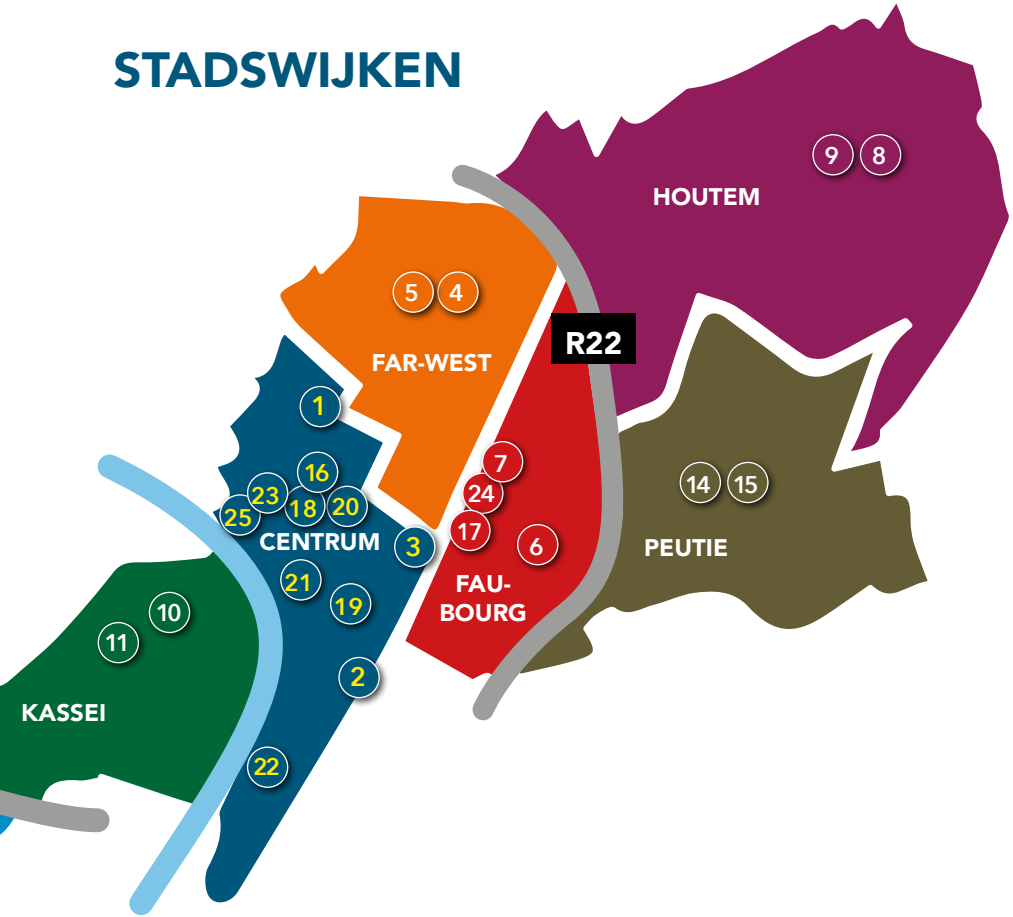

STADSWIJKEN